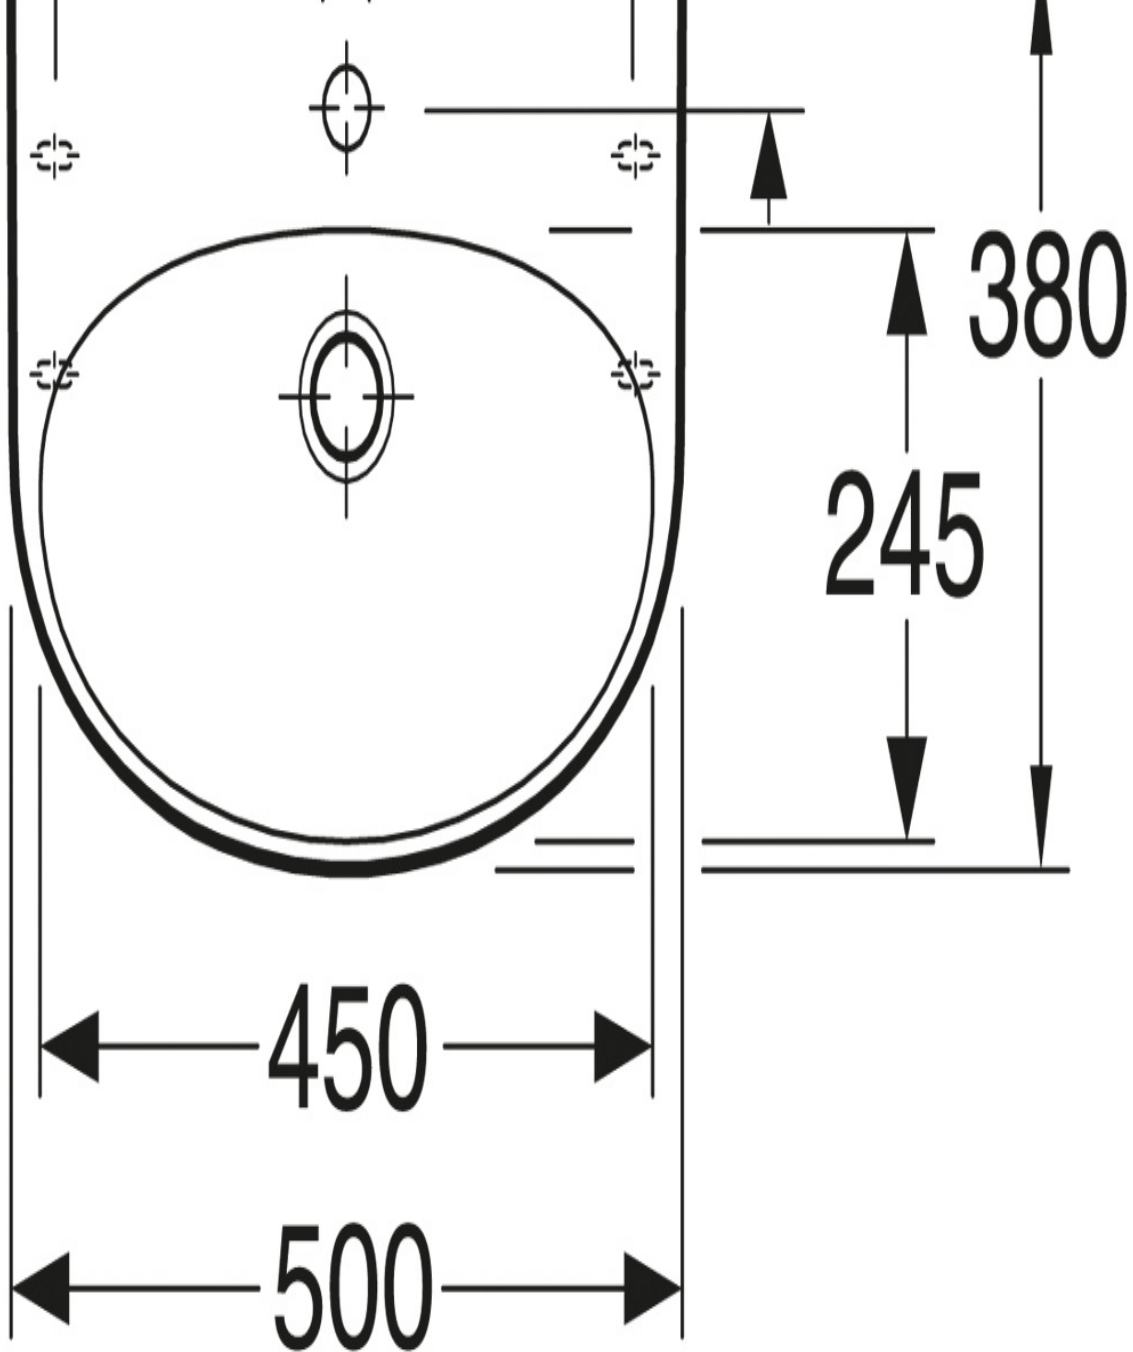

185

EDASIMÜÜJAD

A MEMBER OF THE
VILLEROY & BOCH GROUP

Villeroy & Boch Gustavsberg Oy Eesti Filiaal
F. R. Faehmanni 6
10125 Tallinn
Tel.: +372 646 0312
gustavsberg.ee | info@gustavsberg.ee